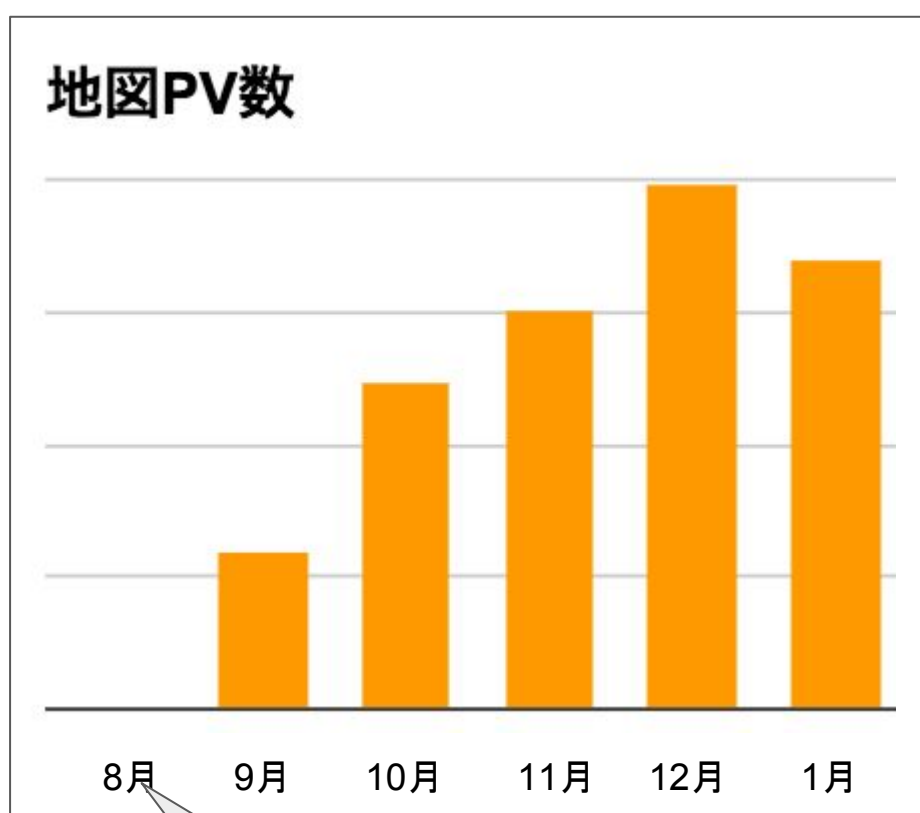

ジャンル: 焼肉
サブジャンル: ステーキ
牛料理

座席数: 25席
昼予算: 1名 ~4000円
夜予算: 1名 ~18000円

<店長紹介>

田中さん
肉屋 雪月花を統括する店長。お客様が過ごしやすい空間作りや、最近インバウンド需要で増加してきた外国人対応に力を入れている。

導入開始

↑「肉屋 雪月花」の閲覧数。
導入開始から2000倍以上に増加。

導入開始

↑「肉屋 雪月花」の地図閲覧数。
導入開始から約3倍に増加。