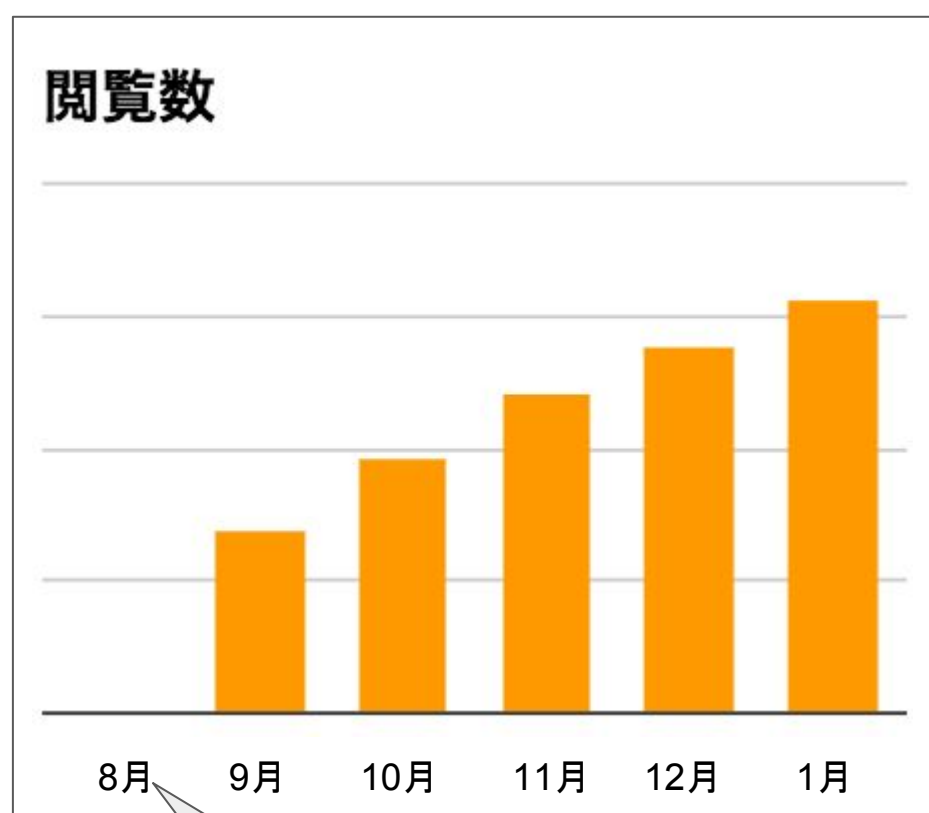

Rettyでの閲覧数が増加するに伴って。他の媒体の閲覧数も成長してきていますね。現場で実感している事としては、特にランチ利用が増えてきたと思います。Rettyのメインの利用者の方とニーズがあっていたのかなと思っています。

肉屋 雪月花

愛知県名古屋市中村区名駅4-6-23 第三堀内ビル B1

<https://retty.me/restaurant/100001295736/>

「伝統の和食、クラシックフレンチ」という新しい肉割烹スタイルを提案している「肉屋 雪月花」。松阪牛、飛騨牛、近江牛など、その日の最高の品質の肉を提供している。

ジャンル: 焼肉
サブジャンル: ステーキ
牛料理

座席数: 25席
昼予算: 1名 ~4000円
夜予算: 1名 ~18000円

<店長紹介>

田中さん
肉屋 雪月花を統括する店長。お客様が過ごしやすい空間作りや、最近インバウンド需要で増加してきた外国人対応に力を入れている。

導入開始

↑「肉屋 雪月花」の閲覧数。
導入開始から2000倍以上に増加。

導入開始

↑「肉屋 雪月花」の地図閲覧数。
導入開始から約3倍に増加。